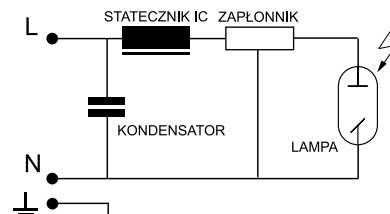

Sposób montażu:

- *)- Do podstawy(5) zamocować aparat zapłonowy(7) i oprawkę(6).
- *)- Do kosza(1) zamocować pierścienie(3), górny odbłyśnik(4), podstawę(5)
 - Podłączyć instalację elektryczną do aparatu zapłonowego oprawy(7).
 - Zamocować do kosza pokrywę ozdobną (10)
 - Zamocować źródło światła(9) w oprawce(6) i odbłyśnik RASTER(8) do odbłyśnika górnego(4).

W przypadku dostawy skompletowanych lampionów etapy montażu oznaczone *) są pomijane (są zrealizowane już w trakcie prefabrykacji)

DANE TECHNICZNE:

Krzywa rozsyłu światłości (biegunowo)

Zasilanie: ~230/50Hz

kl. Ochronności: I

IP65 - część elektryczna

IP65 - część optyczna

SCHEMATY ELEKTRYCZNE:

1. Żarowe / energooszczędne źródło światła

2. Sodowe / metalohalogenkowe źródło światła

3. Sodowe / metalohalogenkowe źródło światła

Symbol oprawy	Typ źródła	Oprawka	Waga [kg]	Pn [W]		Wymiary oprawy
				IC	EB	
22MH-70W	MH/HSI/HPI	E27	11,4	81	75	<p>Pole nawiewu $A = 0,27m^2$</p> <p>H/A 690/500</p>
22MH-100W	MH/HSI/HPI	E27	11,5	114	105	
22MH-150W	MH/HSI/HPI	E27	12,2	169	155	
22S-70W	WLS/SHP/SON	E27	11,4	81	75	
22S-100W	WLS/SHP/SON	E40	11,6	114	105	
22S-150W	WLS/SHP/SON	E40	12,3	169	155	
22Z-E/Z	Żarówka / świetlówka kompaktowa	E27	10,2	Maks. 60		