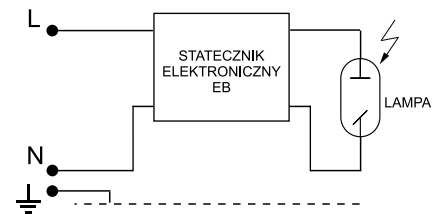

Sposób montażu:

- *)- Do podstawy(5) zamocować aparat zapłonowy(7) i oprawkę(6).
- *)- Do kosza(1) zamocować pierścienie(3), górny odbłyśnik(4), podstawę(5)
 - Podłączyć instalację elektryczną do aparatu zapłonowego oprawy(7).
 - Zamocować do kosza pokrywę ozdobną (10)
 - Zamocować źródło światła(9) w oprawce(6) i odbłyśnik RASTER(8) do odbłyśnika górnego(4).

W przypadku dostawy skompletowanych lampionów etapy montażu oznaczone *) są pomijane (są zrealizowane już w trakcie prefabrykacji)

DANE TECHNICZNE:

Krzywa rozsyłu światłości (biegunowo)

Zasilanie: ~230/50Hz

kl. Ochronności: I

IP65 - część elektryczna

IP65 - część optyczna

SCHEMATY ELEKTRYCZNE:

1. Żarowe / energooszczędne źródło światła

2. Sodowe / metalohalogenkowe źródło światła

3. Sodowe / metalohalogenkowe źródło światła

Symbol oprawy	Typ źródła	Oprawka	Waga [kg]	Pn [W]		Wymiary oprawy
				IC	EB	
22MH-70W	MH/HSI/HPI	E27	11,4	81	75	<p>Pole nawiewu $A = 0,27m^2$</p> <p>H/A 690/500</p>
22MH-100W	MH/HSI/HPI	E27	11,5	114	105	
22MH-150W	MH/HSI/HPI	E27	12,2	169	155	
22S-70W	WLS/SHP/SON	E27	11,4	81	75	
22S-100W	WLS/SHP/SON	E40	11,6	114	105	
22S-150W	WLS/SHP/SON	E40	12,3	169	155	
22Z-E/Z	Żarówka / świetlówka kompaktowa	E27	10,2	Maks. 60		