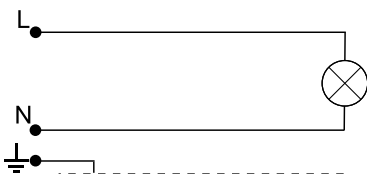

1. Żarowe / energooszczędne źródło światła