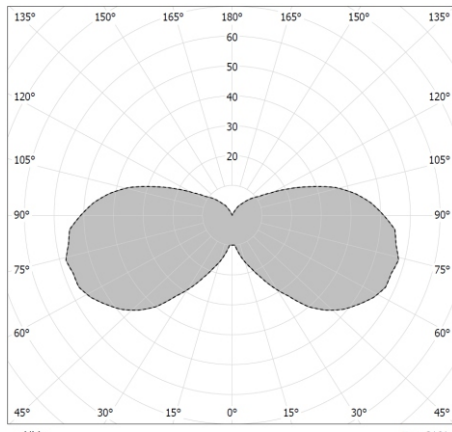

art metal

22 SATURN

F.P.H. Art Metal Sp.j.

Ul. Jabłoniowa 124, 83-331 Łapino Kartuskie, Poland
Tel. 0048 58 681 80 78, Fax: 0048 58 681 80 64
www.art-metal.pl e-mail: biuro@art-metal.pl

Budowa:

Oprawa składa się z kosza(1) w którym mocowany jest klosz(2), przez docisk pierścieniami(3). Do górnego pierścienia mocowany jest odbłyśnik(4) oraz podstawa(5). Do podstawy(5) mocowana jest oprawka(6) oraz aparat zapłonowy(7). Opcjonalnie do odbłyśnika(4) mocowany jest również odbłyśnik(ODB-3) typu RASTER(8). W oprawce mocowane jest źródło światła(9). Od góry kosz zamykany jest zamocowaną uchylnie ozdobną pokrywą(10), zabezpieczaną przed przypadkowym otwarciem przez śrubą zamykającą. Szczelność zapewnia dodatkowa uszczelka(11)

Sposób montażu:

- *)- Do podstawy(5) zamocować aparat zapłonowy(7) i oprawkę(6).
- *)- Do kosza(1) zamocować pierścienie(3), górny odbłyśnik(4), podstawę(5)
  - Podłączyć instalację elektryczną do aparatu zapłonowego oprawy(7).
  - Zamocować do kosza pokrywę ozdobną (10)
  - Zamocować źródło światła(9) w oprawce(6) i odbłyśnik RASTER(8) do odbłyśnika górnego(4).

W przypadku dostawy skompletowanych lampionów etapy montażu oznaczone *) są pomijane (są zrealizowane już w trakcie prefabrykacji)

DANE TECHNICZNE:

Krzywa rozsyłu światłości (biegunowo)

Zasilanie: ~230/50Hz

kl. Ochronności: I

IP65 - część elektryczna

IP65 - część optyczna

SCHEMATY ELEKTRYCZNE: